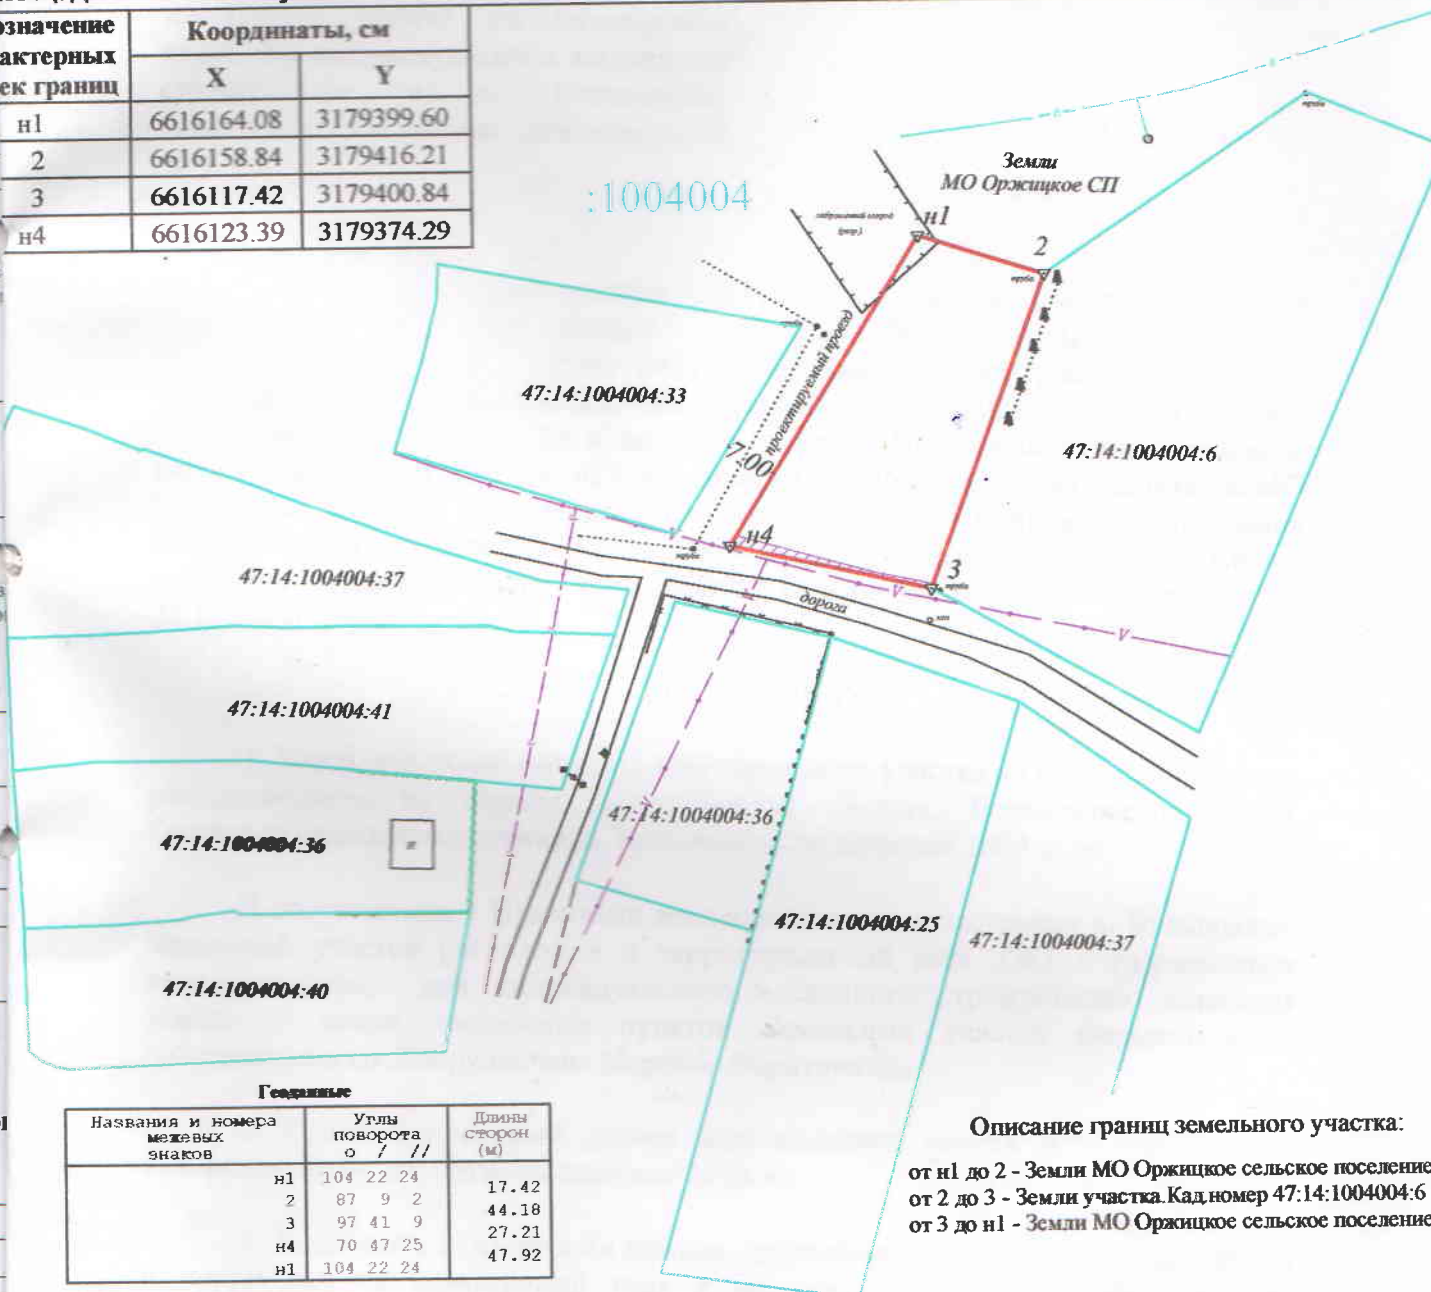

**УТВЕРЖДЕНА**

Постановлением администрации  
МО Оржицкое сельское поселение  
МО Ломоносовский муниципальный район  
Ленинградской области  
№ 31 от "20" 04 2015 г.

**Схема расположения земельного участка  
на кадастровом плане территории**

Адрес (местоположение) земельного участка: Ленинградская область, Ломоносовский муниципальный район, Оржицкое сельское поселение, д. Вильповицы

Словный номер земельного участка

Площадь земельного участка: 1000 кв.м.

Характерных точек границ	Координаты, см	
	X	Y
н1	6616164.08	3179399.60
2	6616158.84	3179416.21
3	6616117.42	3179400.84
н4	6616123.39	3179374.29

Госданные		
Названия и номера межевых знаков	Углы поворота о / //	Длины сторон (м)
н1	104 22 24	17.42
2	87 9 2	44.18
3	97 41 9	27.21
н4	70 47 25	47.92
н1	104 22 24	17.42

**Описание границ земельного участка:**

от н1 до 2 - Земли МО Оржицкое сельское поселение  
от 2 до 3 - Земли участка. Кад. номер 47:14:1004004:6  
от 3 до н1 - Земли МО Оржицкое сельское поселение

- граница испрашиваемого земельного участка
- границы земельных участков, установленные в соответствии с федеральным законодательством, включенные в ГКН