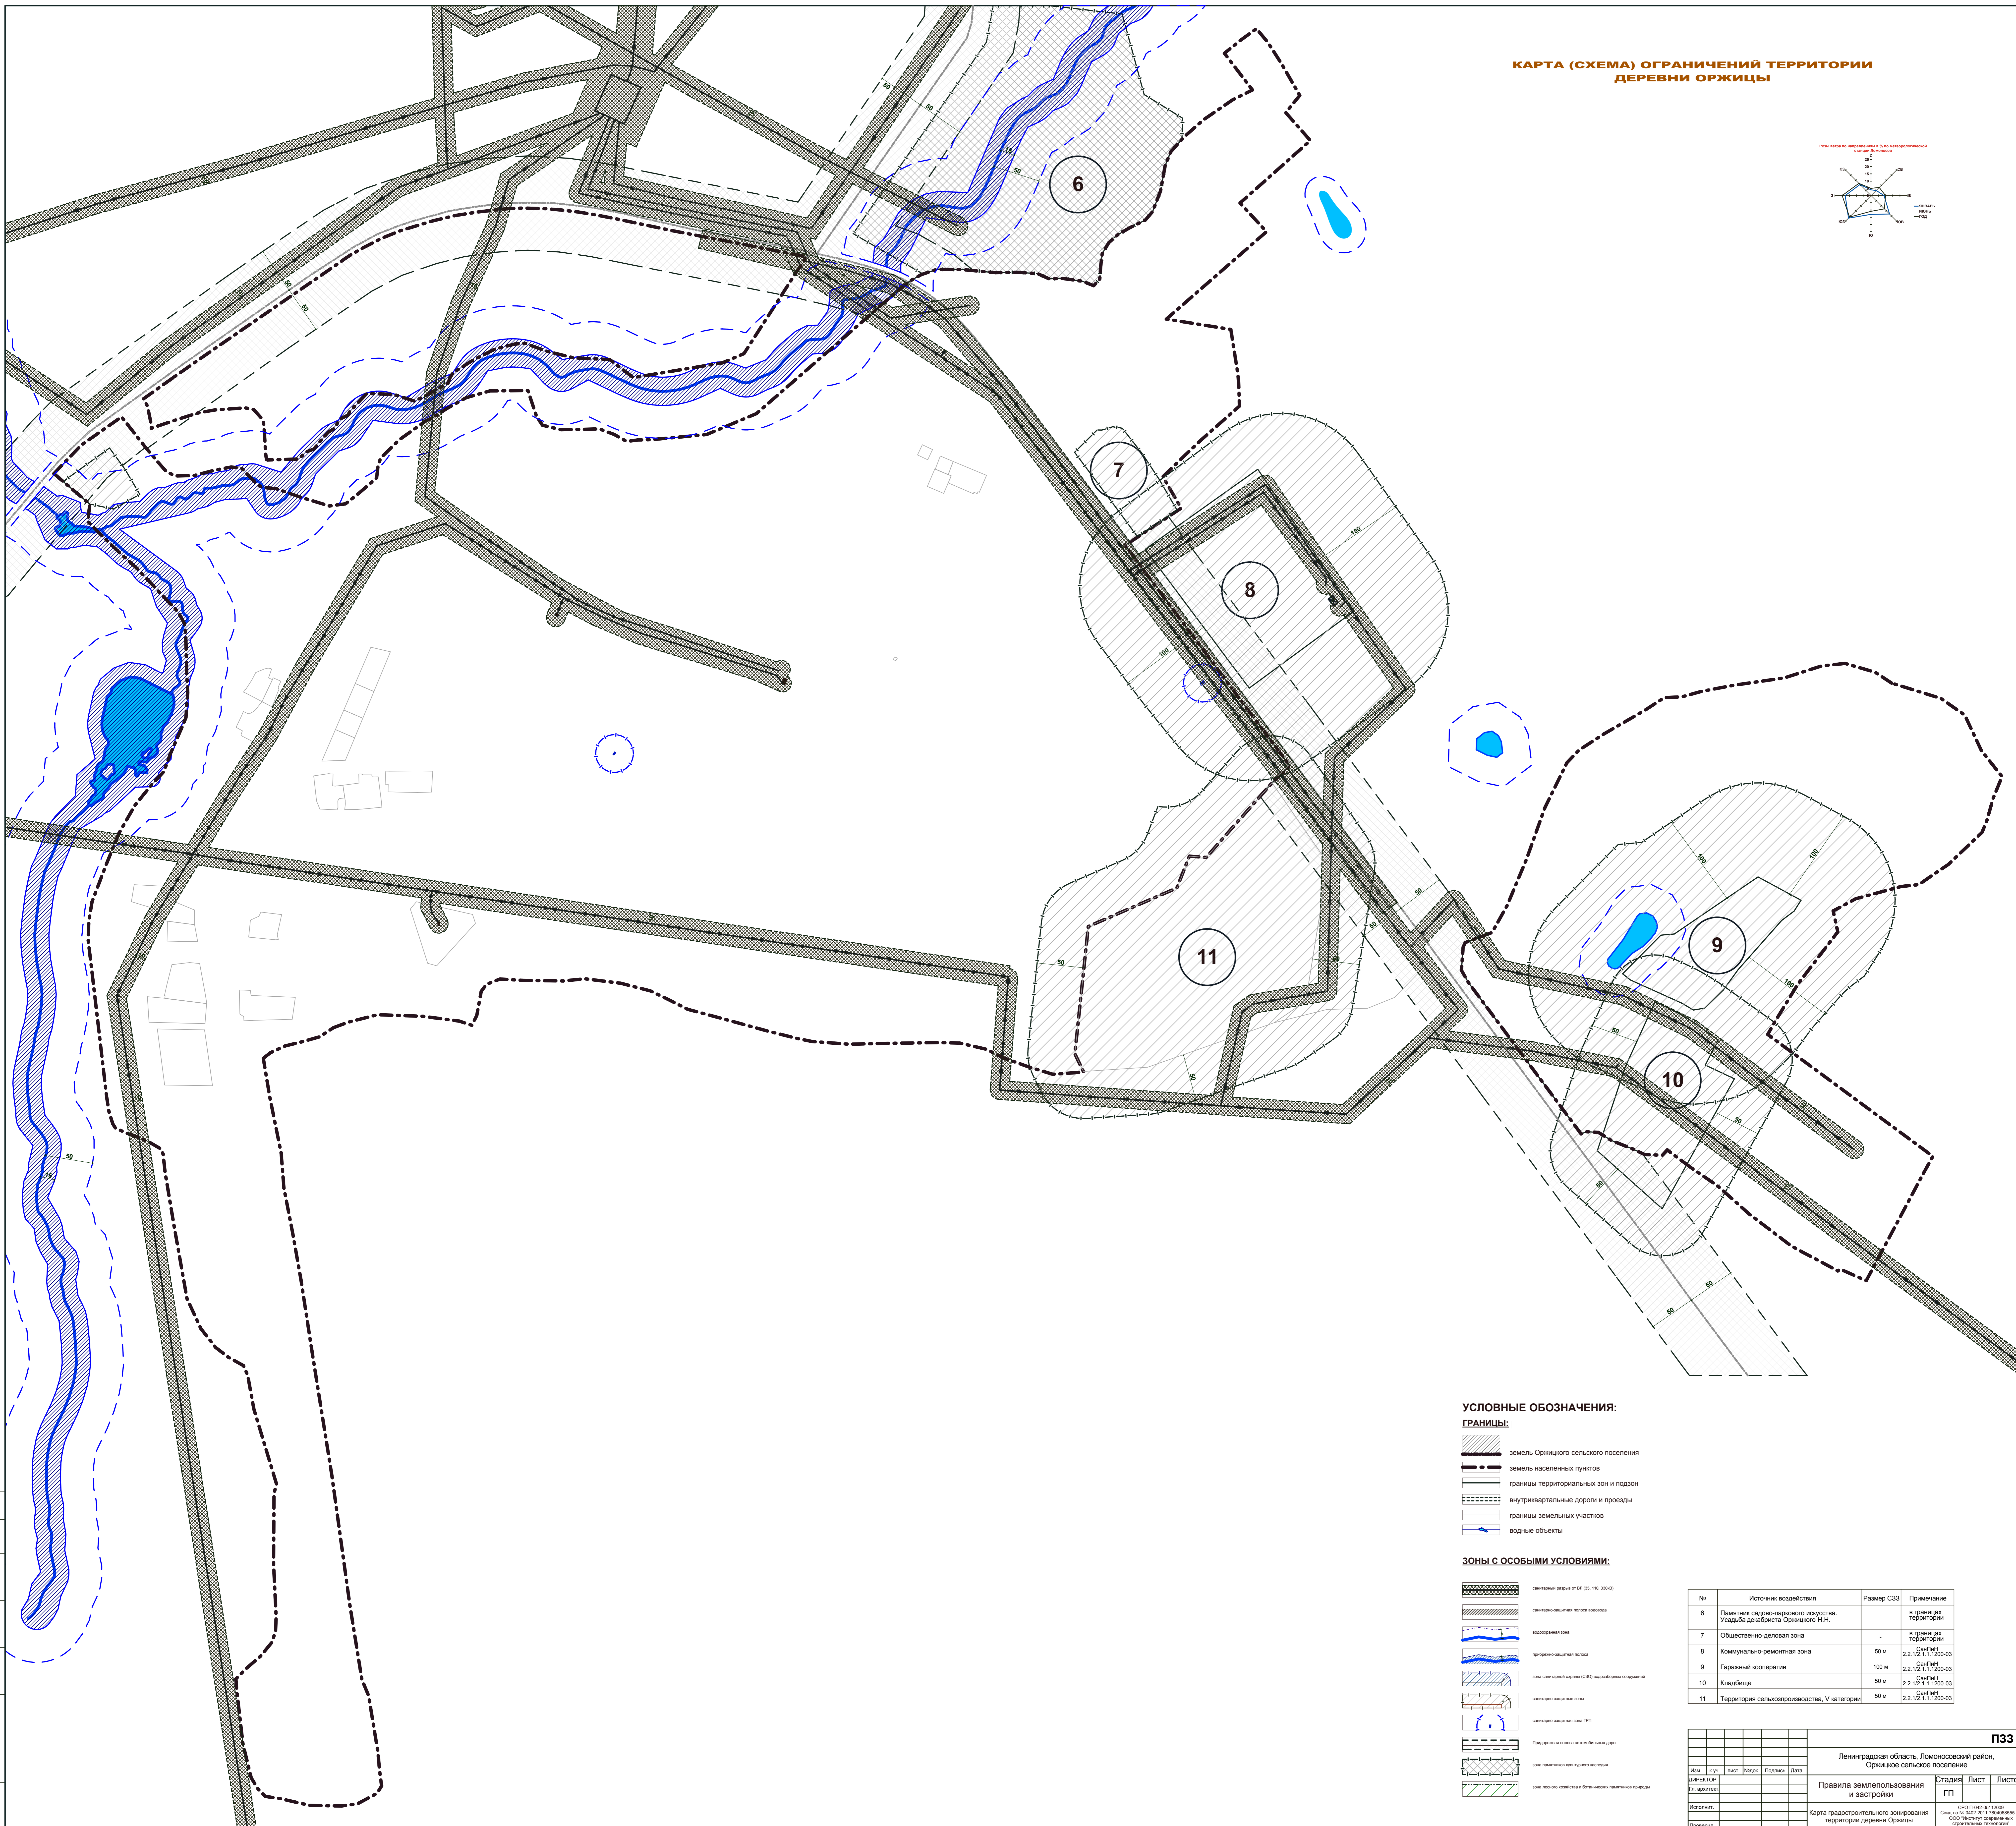

**КАРТА (СХЕМА) ОГРАНИЧЕНИЙ ТЕРРИТОРИИ  
ДЕРЕВНИ ОРЖИЦЫ**

**УСЛОВНЫЕ ОБОЗНАЧЕНИЯ:**

**ГРАНИЦЫ:**

- земля Оржицкого сельского поселения
- земля населенных пунктов
- границы территориальных зон и подзон
- внутриквартальные дороги и проезды
- границы земельных участков
- водные объекты

**ЗОНЫ С ОСОБЫМИ УСЛОВИЯМИ:**

- памятник садово-паркового искусства (СПЗ) (ст. 105, 110, 300-ФЗ)
- памятник садово-паркового искусства
- общественно-деловая зона
- коммунально-ремонтная зона
- кооператив
- кладбище
- территория сельскохозяйственного назначения
- проезды
- зона культурного назначения
- зона сельскохозяйственного назначения

№	Источник воздействия	Размер СЗЗ	Примечание
6	Памятник садово-паркового искусства, Усадьба декабриста Оржицкого Н.Н.	-	в границах территории
7	Общественно-деловая зона	-	в границах территории
8	Коммунально-ремонтная зона	50 м	СЗЗ-РПЗ 2.2.1/2.1.1.1.200-03
9	Кооператив	100 м	СЗЗ-РПЗ 2.2.1/2.1.1.1.200-03
10	Кладбище	50 м	СЗЗ-РПЗ 2.2.1/2.1.1.1.200-03
11	Территория сельскохозяйственного назначения, V категории	50 м	СЗЗ-РПЗ 2.2.1/2.1.1.1.200-03