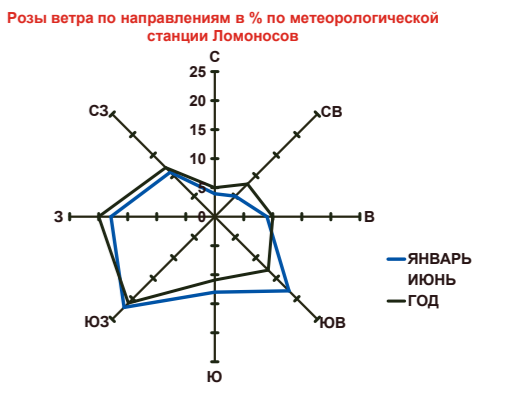

**КАРТА (СХЕМА) ОГРАНИЧЕНИЙ ТЕРРИТОРИИ  
ДЕРЕВНИ ОРЖИЦЫ**

**УСЛОВНЫЕ ОБОЗНАЧЕНИЯ:**

**ГРАНИЦЫ:**

- земля Оржицкого сельского поселения
- земля населенных пунктов
- границы территориальных зон и подзон
- внутриквартальные дороги и проезды
- границы земельных участков
- водные объекты